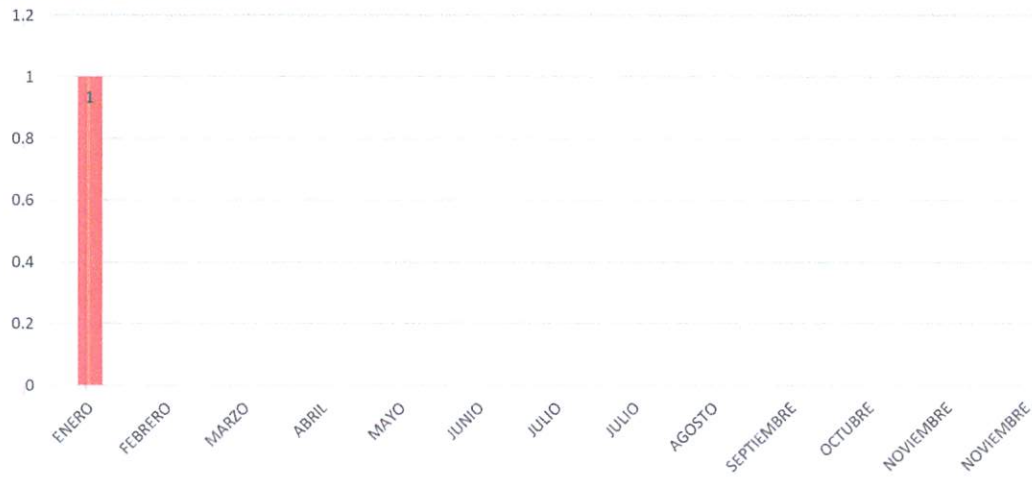

Estadísticas de solicitud de Información Pública

SOLICITUDES RECIBIDAS

RESPUESTAS A SOLICITUDES

MESES	SOLICITANTE	DESCRIPCION GENERAL DE SOLICITUD	CANTIDAD DE SOLICITUDES	CANTIDAD DE RESPUESTAS
ENERO	Mayelin Altagracia de Jesus	Tarifas de la recogida de basura en las areas de residenciales actualizadas o vigentes	1	1
FEBRERO				
MARZO				
ABRIL				
MAYO				
JUNIO				
JULIO				
JULIO				
AGOSTO				
SEPTIEMBRE				
OCTUBRE				
NOVIEMBRE				
NOVIEMBRE				
DICIEMBRE				
RAI:	LICDA. LETTY ROSARIO BIDO			
TOTAL DE SOLICITUDES Y RESPUESTAS DEL AÑO 2022			1	1